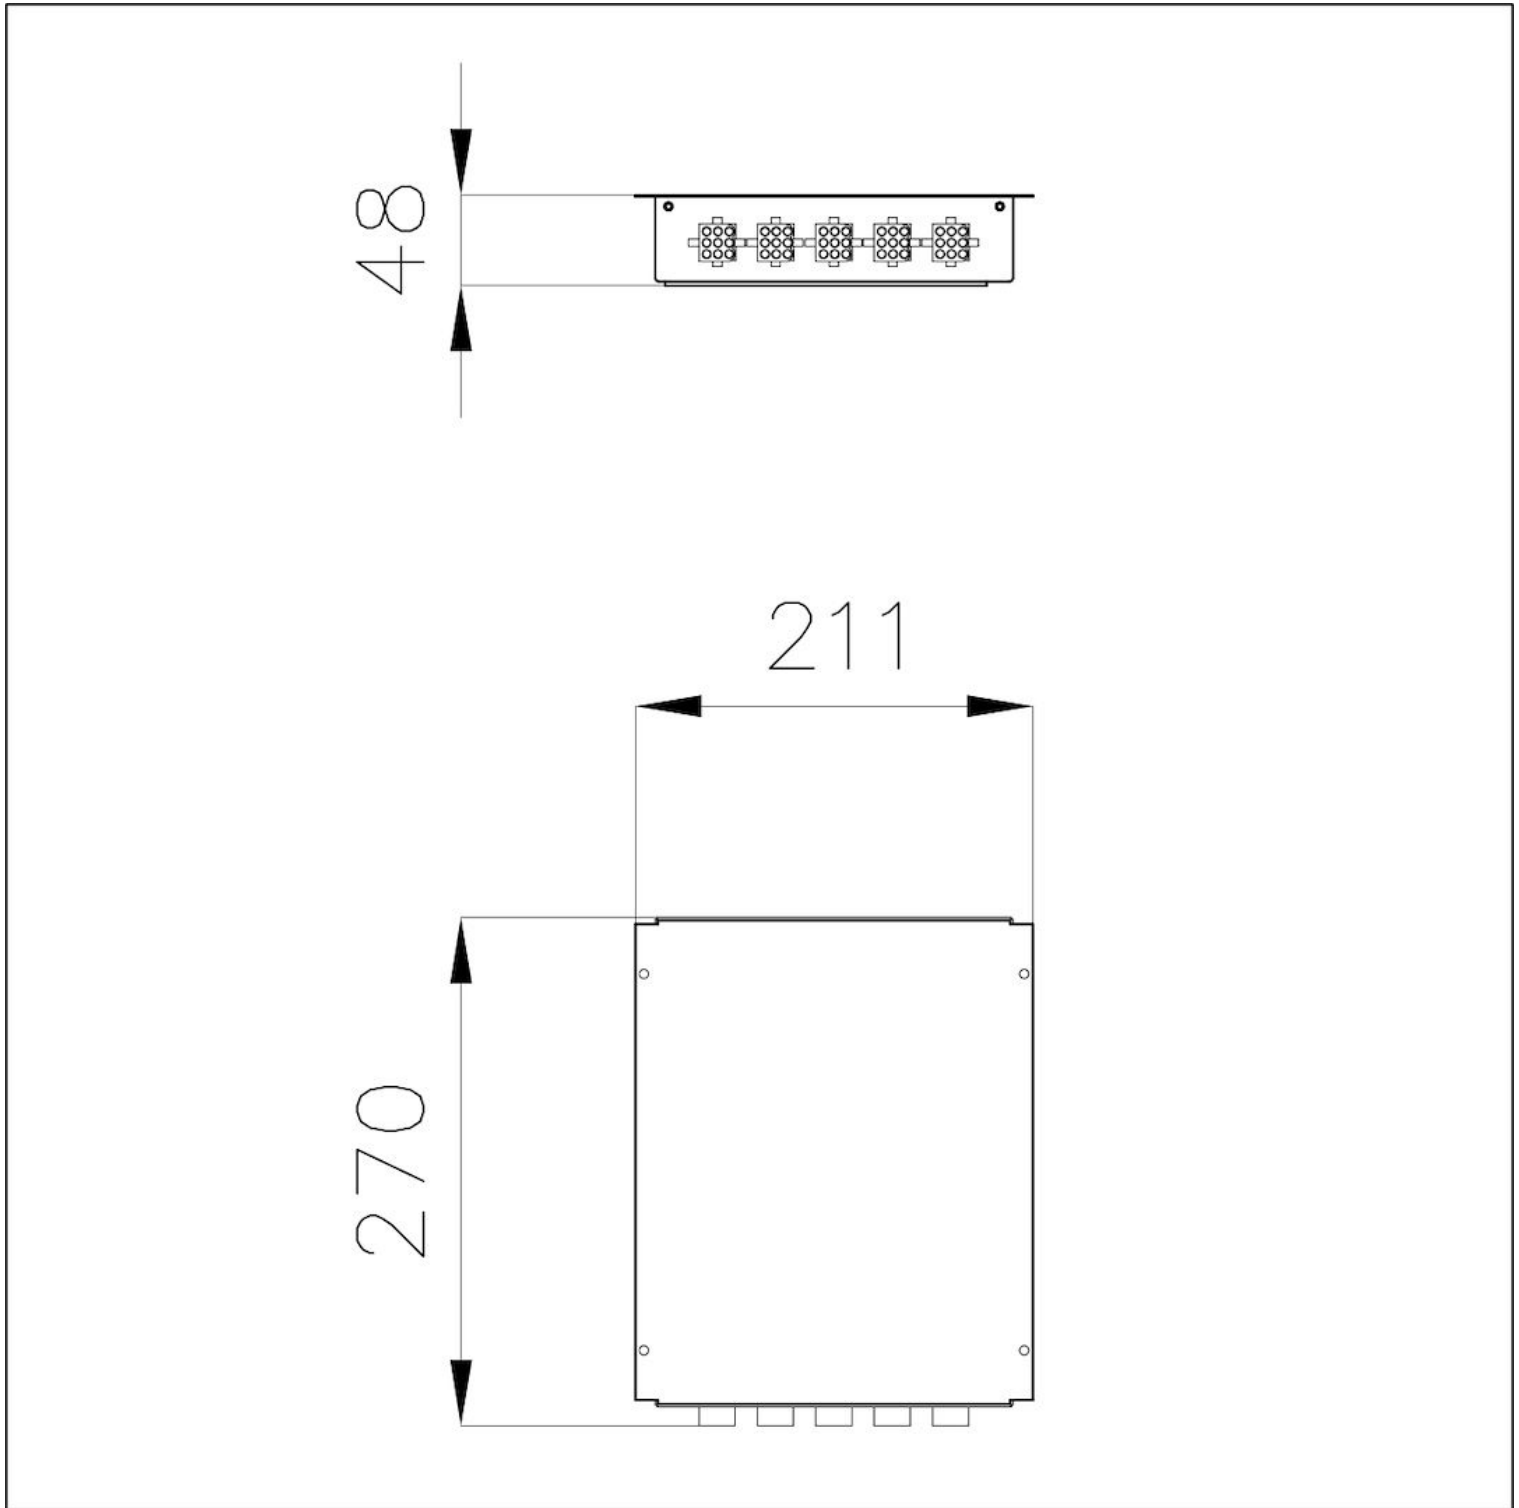

Modular Induction - Caja de Conexión

Componentes

Código: 7369 030

DETALLES

Distancias máx Desde el módulo Touch: 60 cm - Desde las placas: 90 cm

Descripción completa Caja de conexiones para sistemas Modular Induction de 3 zonas

Espacio 211x270x48 mm

Posicionamiento Bajo encimera

DIBUJOS TÉCNICOS

MARIDAJE RECOMENDADO

**Placa de cocción Touch Control
Modular Induction**

7368 030

**Placa de cocción Touch Control
Modular Induction**

7368 035